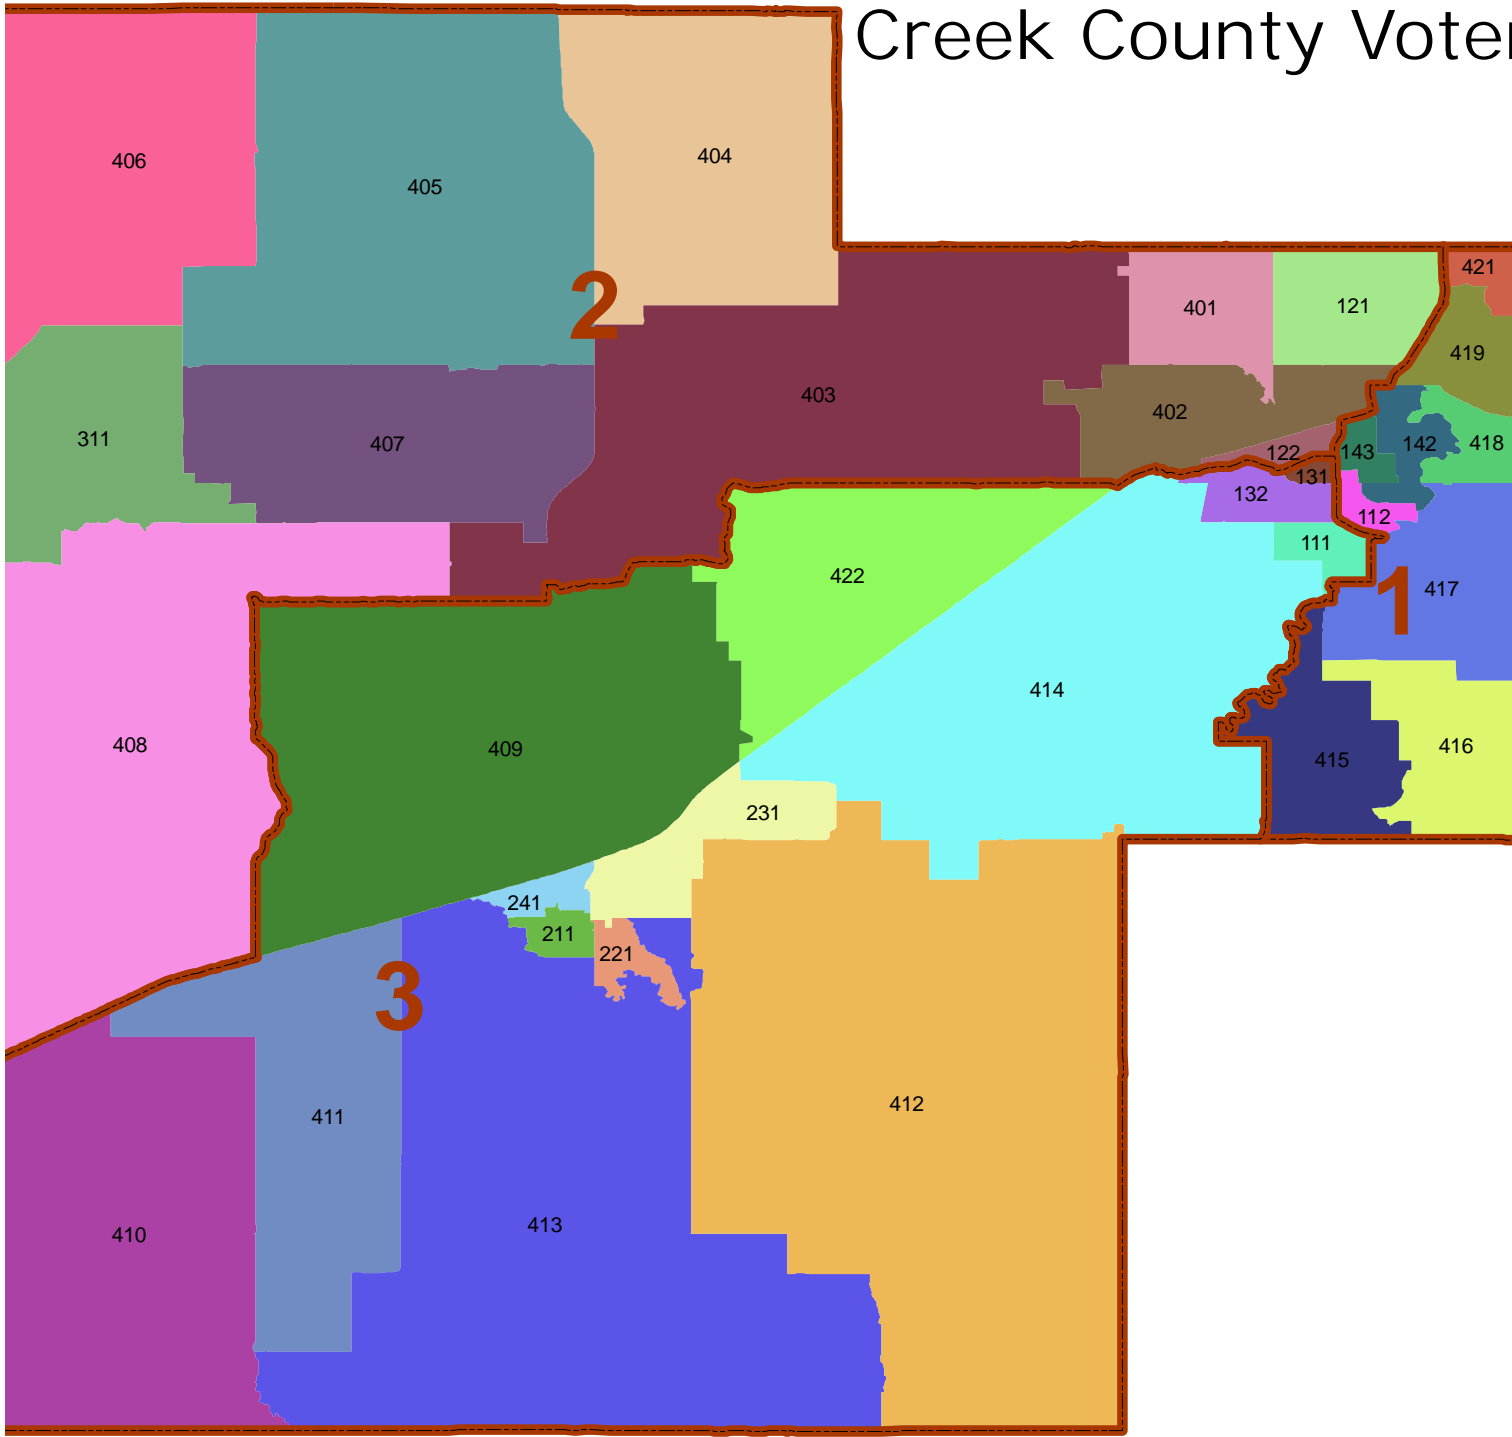

Creek County Voter Precincts 1

Legend

Commissioner District

- 1
- 2
- 3

Voter Precinct

- 111
- 112
- 121
- 122
- 131
- 132
- 142
- 143
- 211
- 221
- 231
- 241
- 311
- 401
- 402
- 403
- 404
- 405
- 406
- 407
- 408
- 409
- 410
- 411
- 412
- 413
- 414
- 415
- 416
- 417
- 418
- 419
- 420
- 421
- 422

0 5 10 20 Miles